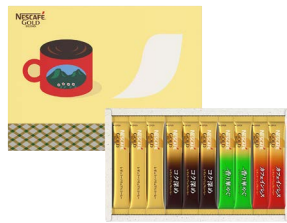

お申込番号 **C5184-027**
ネスカフェ
ゴールドブレンド
プレミアムスティックブラック
ギフトセット
¥3,000(税込¥3,240)★
●セット内容/ネスカフェゴールドブレンドス
ティックブラック・ネスカフェゴールドブレンド
コク深めスティックブラック(各2g)×各18、ネ
スカフェゴールドブレンドスティックブラック
(香り華やか・カフェインレス)(各2g)×各10
●箱サイズ/14.3×23.6×5.7cm ●賞味期
間:常温1年3ヶ月
N30-CBS…★本中 入数/6 K044-M5600-B