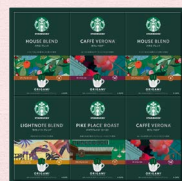

お申込番号 C5215-077N

スターバックスオリガミ
名入れパーソナルドリッパーコーヒーギフト

¥5,500 (税込¥5,940)★

●セット内容/ハウスブレンド・カフェベロナ (各9g×4p) ×各2、
パイププレスロースト・ライトノートブレンド (各9g×4p) ×各
1 ●箱サイズ/30.5×31.5×8.7cm ●賞味期間:常温10ヶ月
N-SBX-50B...★みの 入数/1 K938-M7000